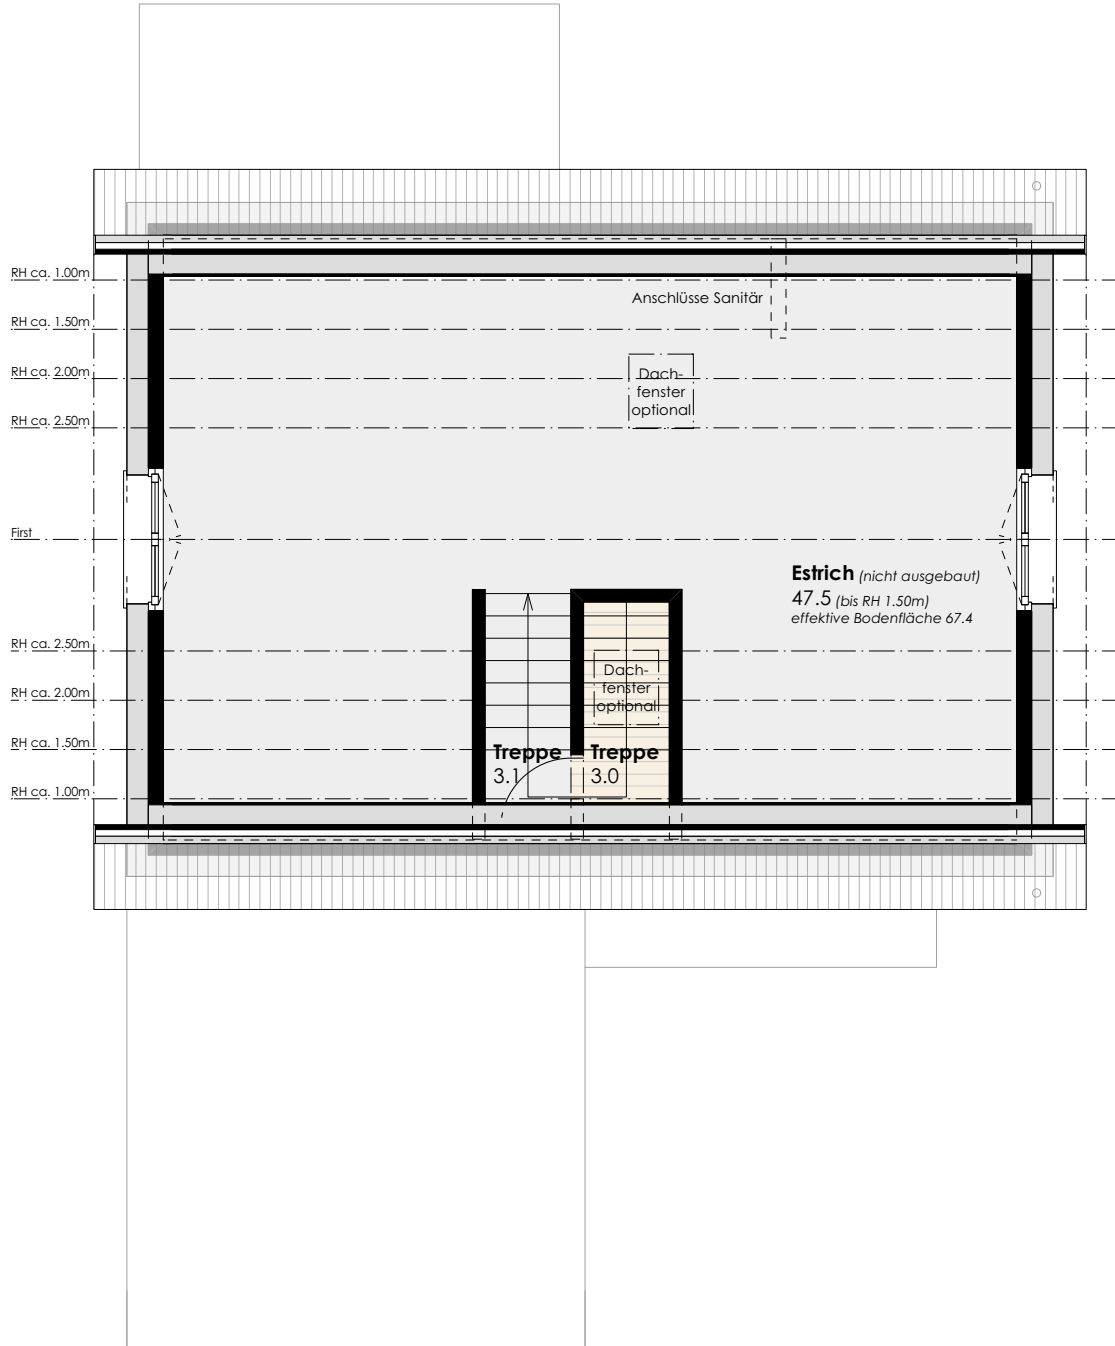

Haus 4e

Untergeschoss

EFH Nr. 4e

5.5-Zimmer

Nutzfläche UG

47.4 m²

Haus 4e

Obergeschoss

EFH Nr. 4e	5.5-Zimmer
Nettowoohnfläche OG	71.8 m ²
Nutzfläche OG	71.8 m ²

Haus 4e Dachgeschoss

EFH Nr. 4e	5.5-Zimmer
Nettowohnfläche DG	3.0 m ²
Nutzfläche DG	53.6 m ²