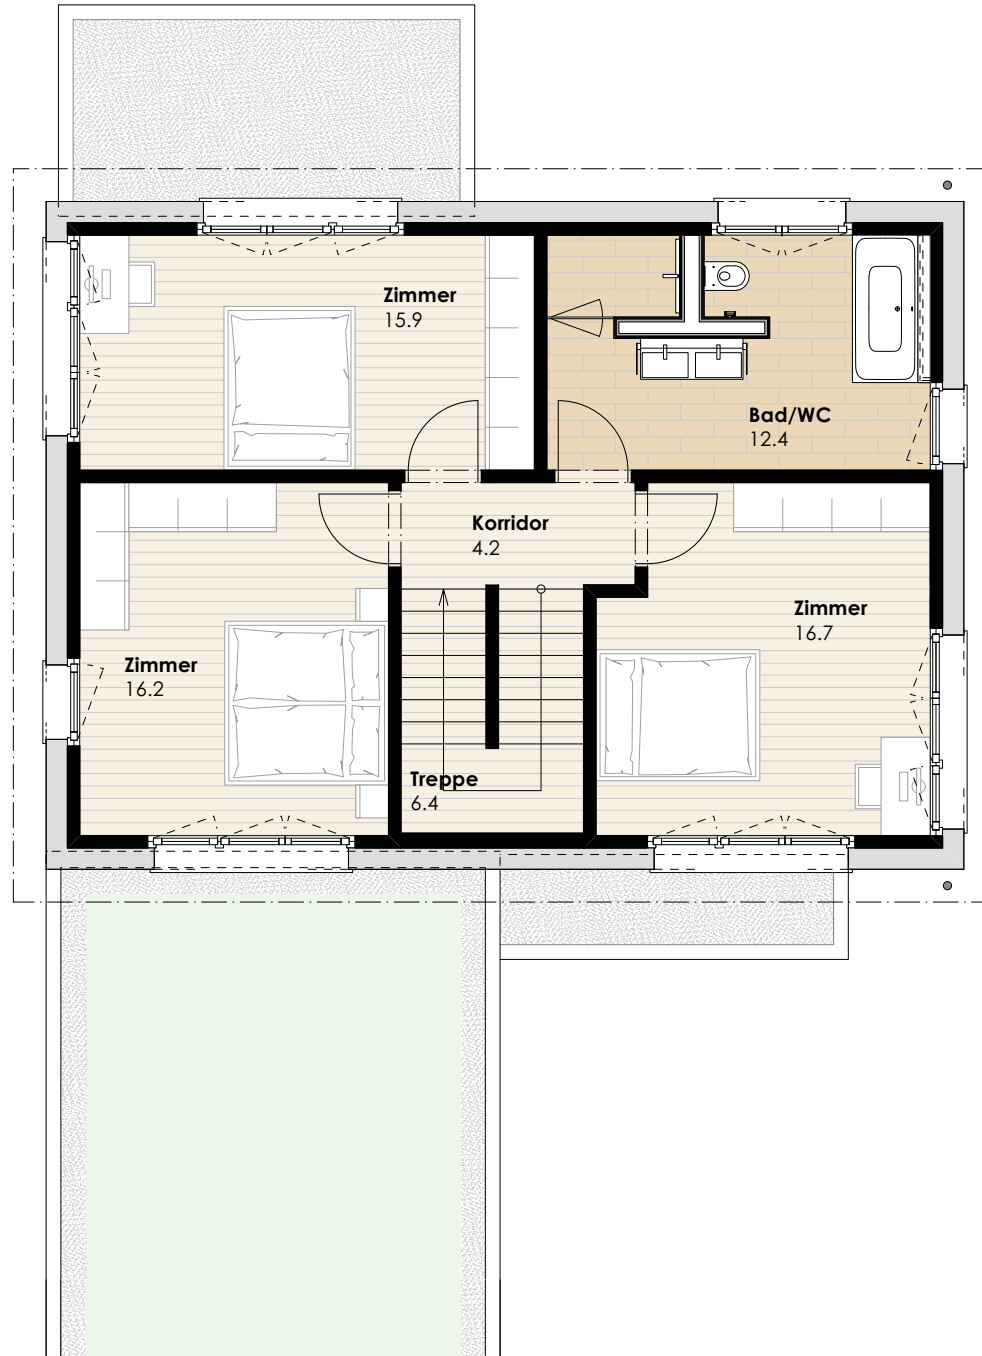

Haus 4e

Untergeschoss

EFH Nr. 4e

5.5-Zimmer

Nutzfläche UG

47.4 m²

Haus 4e

Obergeschoss

EFH Nr. 4e	5.5-Zimmer
Nettowoohnfläche OG	71.8 m ²
Nutzfläche OG	71.8 m ²

Haus 4e Dachgeschoss

EFH Nr. 4e	5.5-Zimmer
Nettowohnfläche DG	3.0 m ²
Nutzfläche DG	53.6 m ²