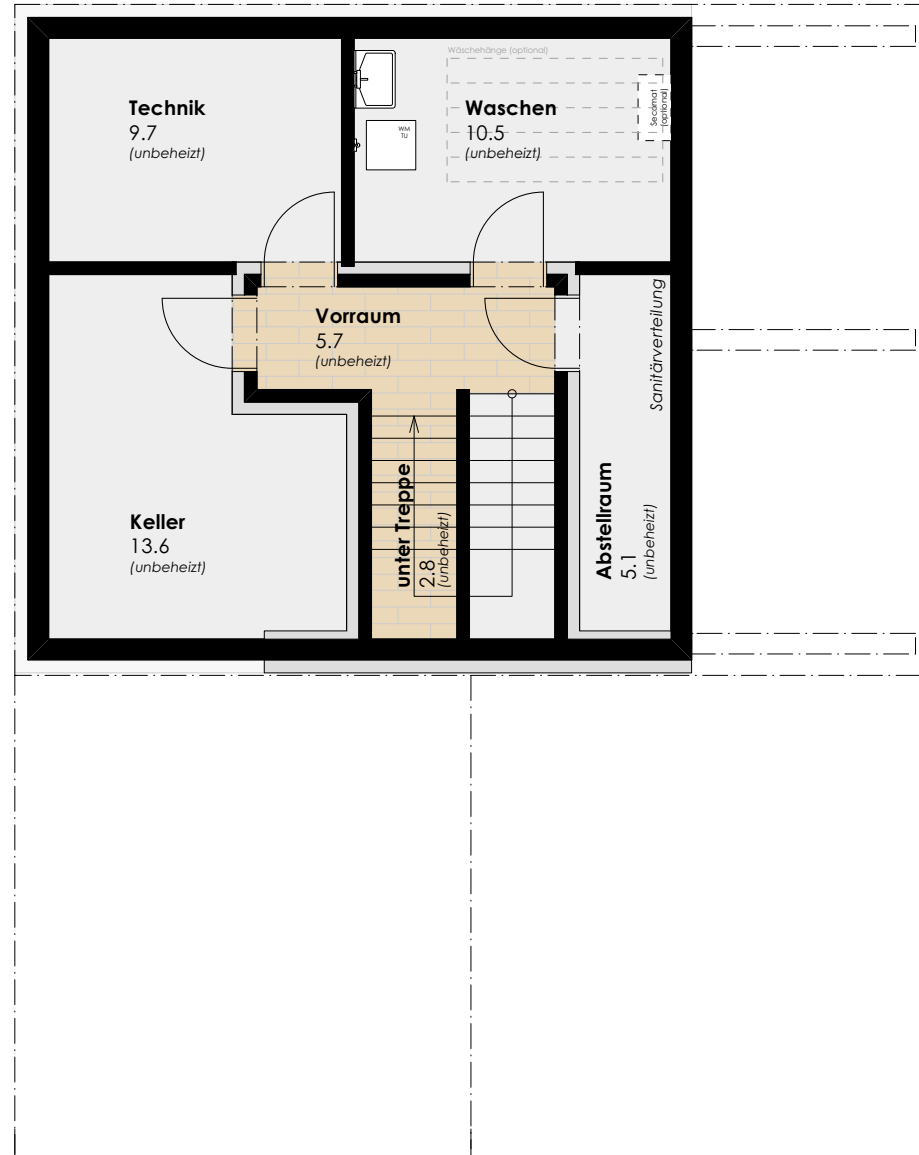

Haus 4e

Untergeschoss

EFH Nr. 4e

5.5-Zimmer

Nutzfläche UG

47.4 m²

Haus 4e

Obergeschoss

EFH Nr. 4e	5.5-Zimmer
Nettowoohnfläche OG	71.8 m ²
Nutzfläche OG	71.8 m ²

Haus 4e Dachgeschoss

EFH Nr. 4e	5.5-Zimmer
Nettowohnfläche DG	3.0 m ²
Nutzfläche DG	53.6 m ²